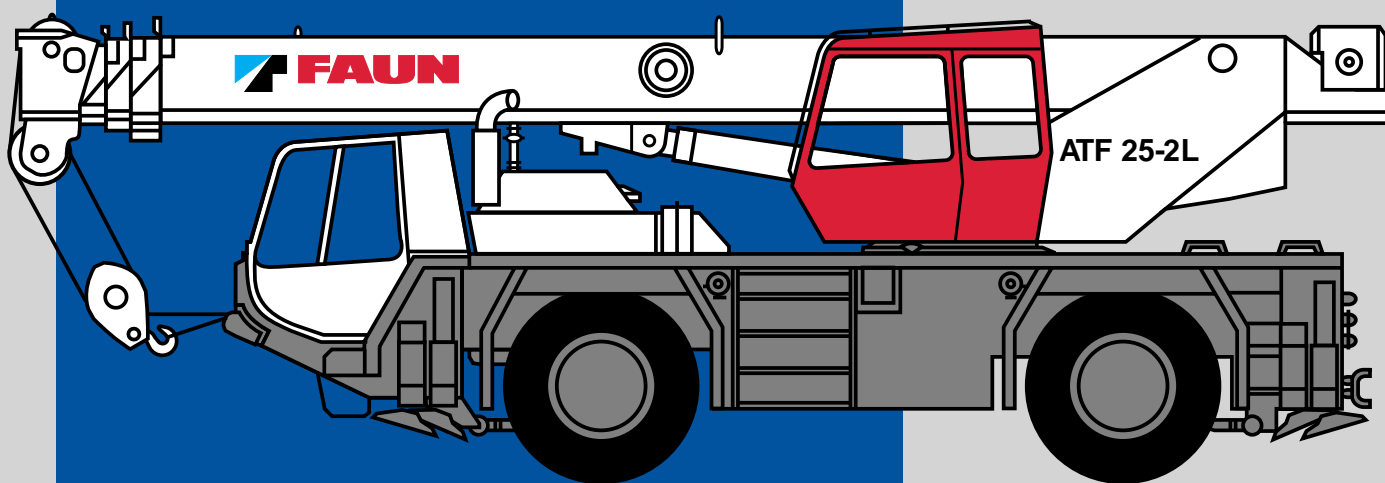

ALL-TERRAIN

ATF 25-2L

KRAN-BURGARD

ISO 9001

Kran Burgard

ATF 25-2L

Autokranvermietung
Bergungsdienst

fon 06033 / 9693-0 fax 06033 / 9693-40 mail: info @ kran-burgard.de