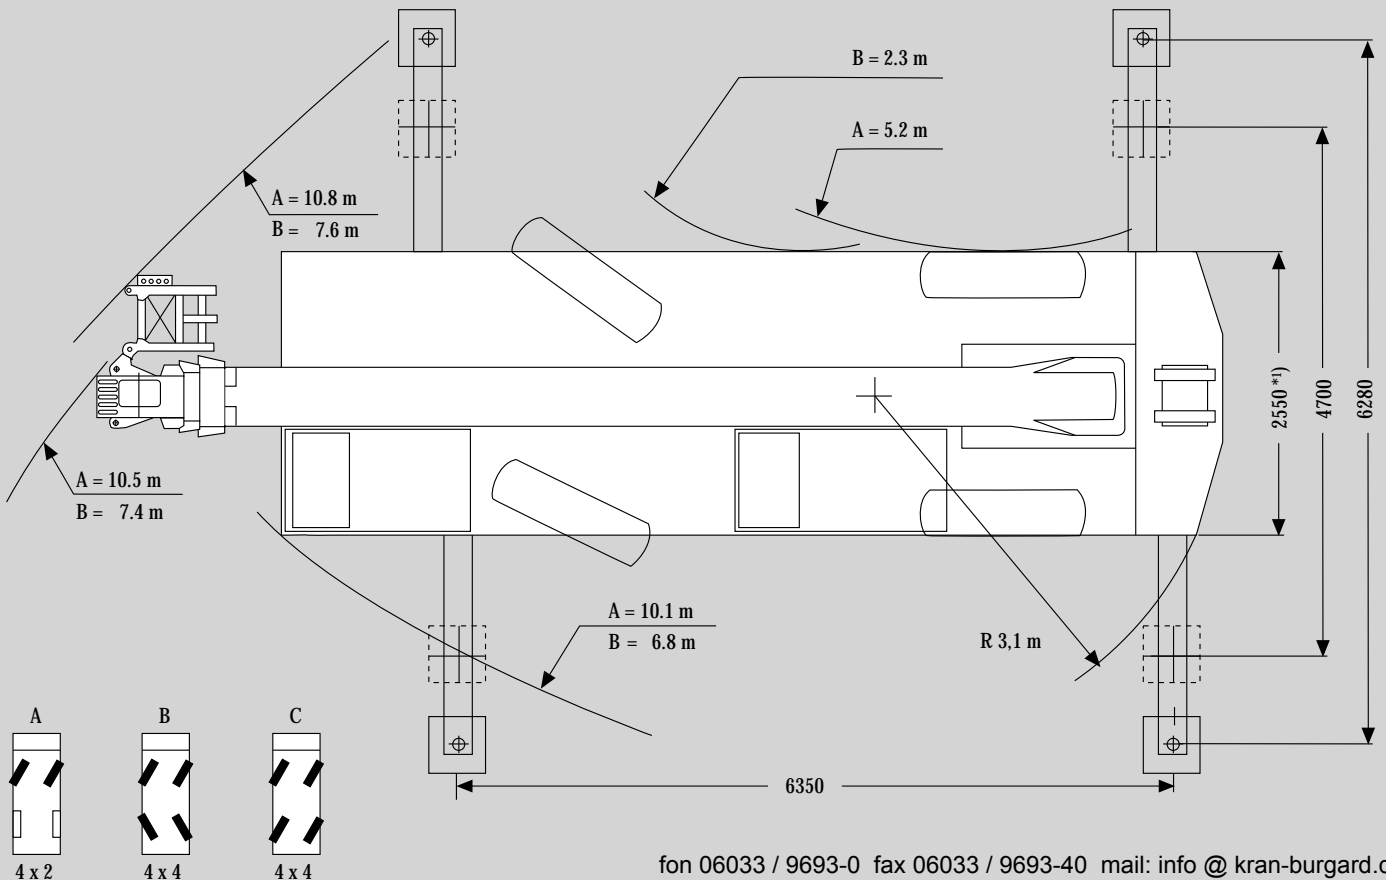

fon 06033 / 9693-0 fax 06033 / 9693-40 mail: info @ kran-burgard.de