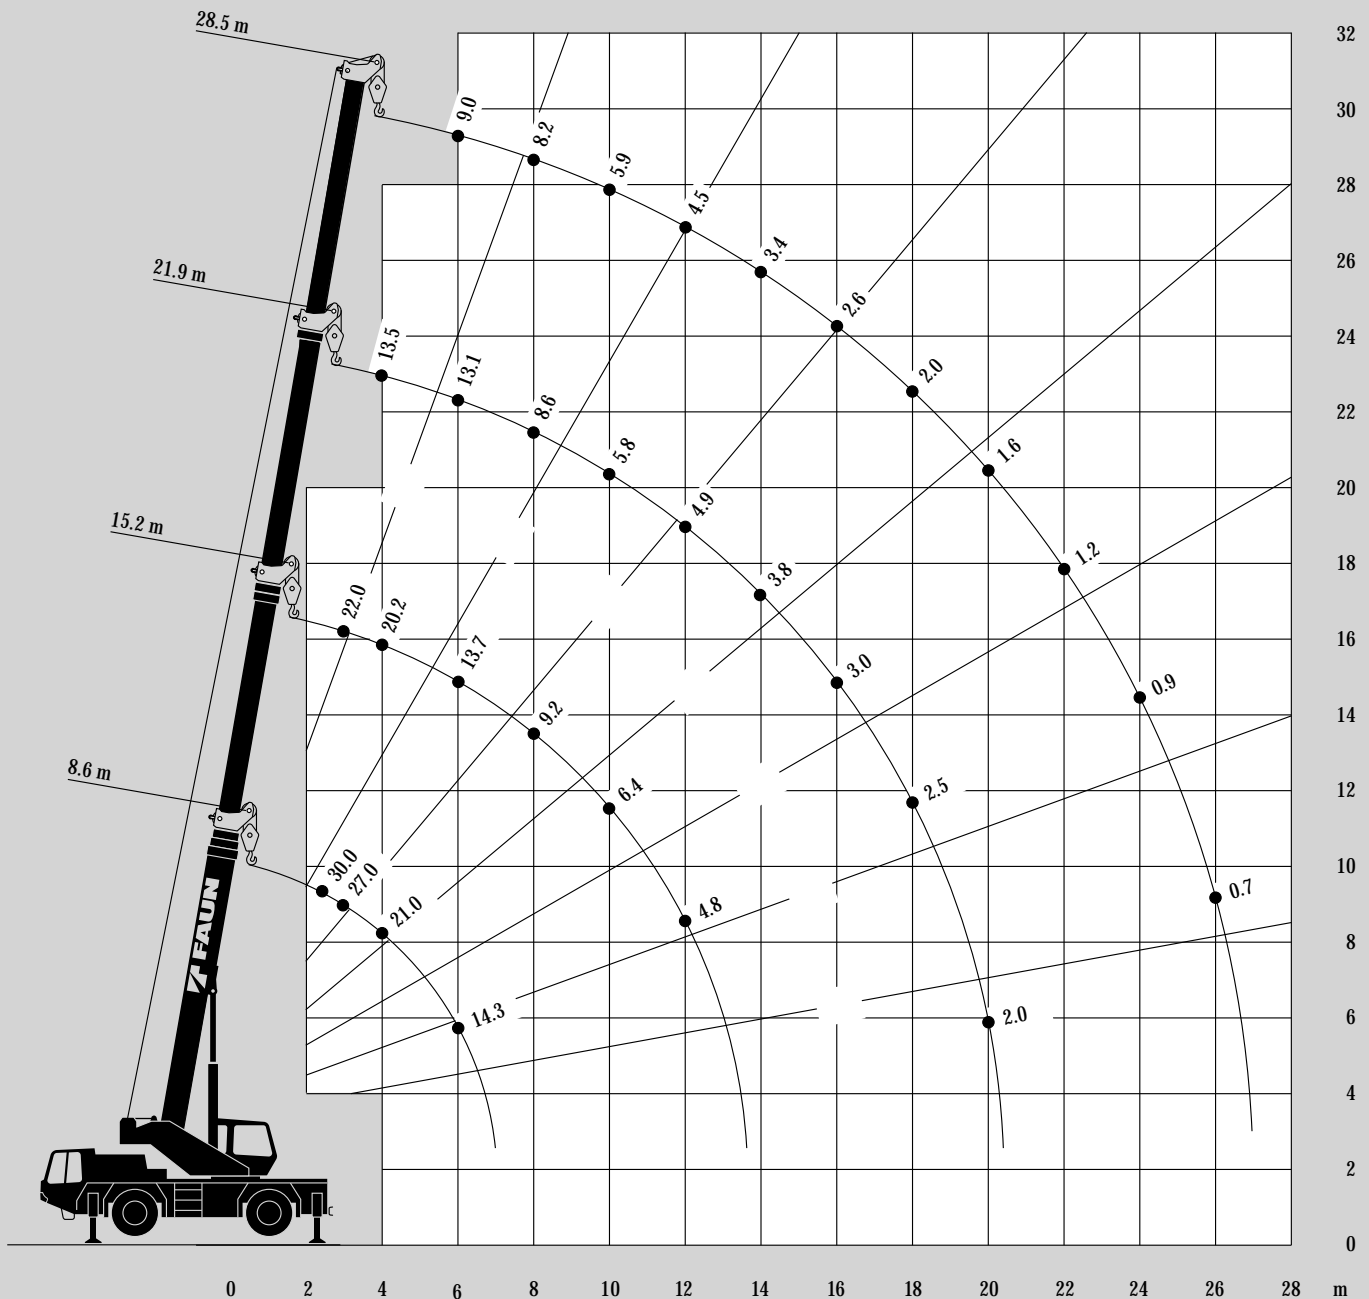

Kran Burgard

Autokranvermietung
Bergungsdienst

ATF 25-2L

Hubhöhen
Lifting heights
Hauteurs de levage
Alturas de elevación

DIN

fon 06033 / 9693-0 fax 06033 / 9693-40 mail: info @ kran-burgard.de