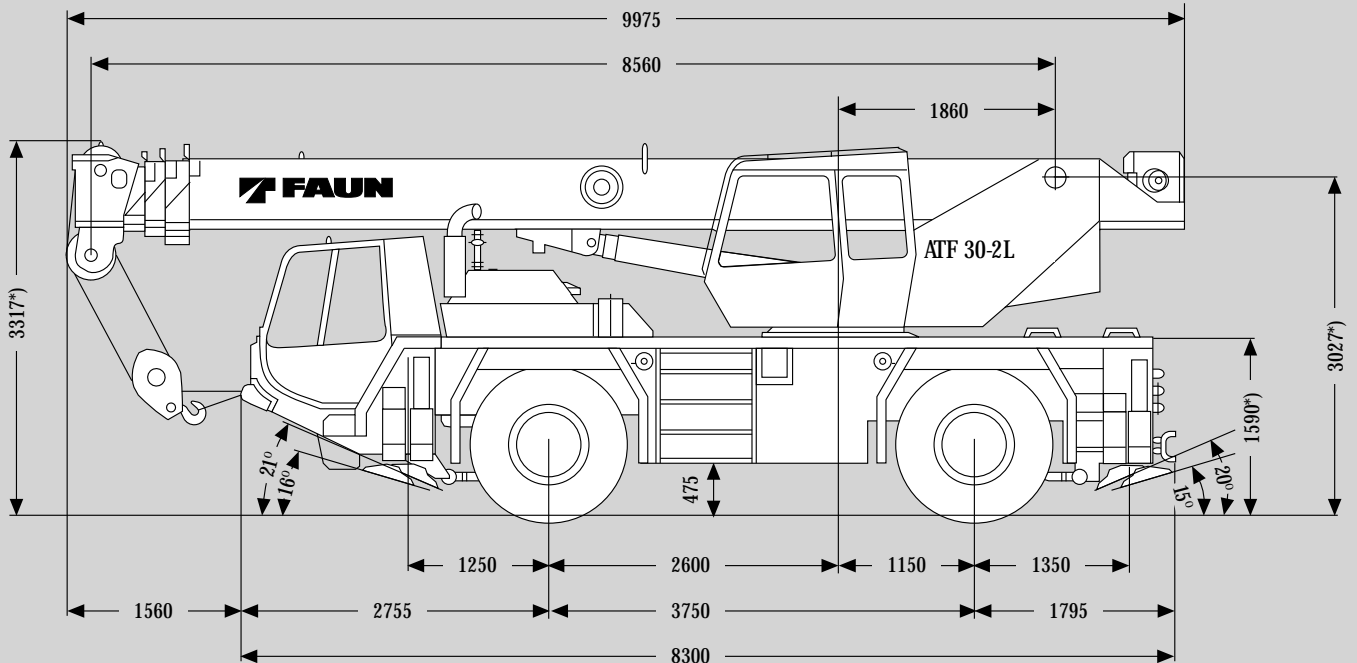

ALL-TERRAIN

ATF 25-2L

KRAN-BURGARD

ISO 9001

Kran Burgard

ATF 25-2L

Autokranvermietung
Bergungsdienst

fon 06033 / 9693-0 fax 06033 / 9693-40 mail: info @ kran-burgard.de